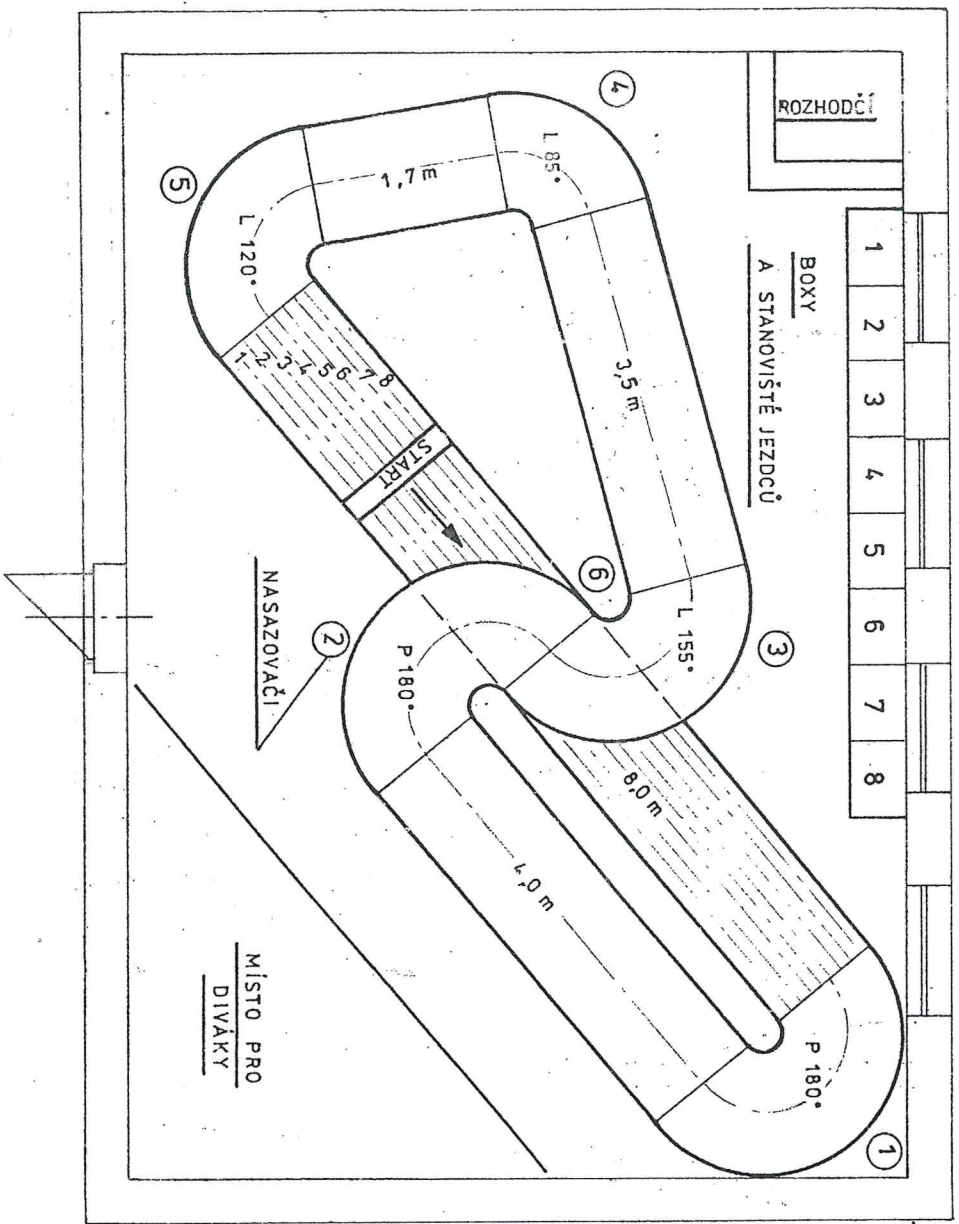

AUTODRÁHA MDDM - OSTROV (M 1:50)

TECHNICKÉ PARAMETRY

- POČET DRÁH : 8
- DĚLKA : 27m
- ROZTEČ : 120 mm
- BARVA : HNĚDÁ
- POVRCH : LATEX
(BALAKRYL)
- ZDROJ : 8 x 8,10,12V/35
- AUTOMATICKÉ POČÍTÁNÍ
KOL, PŘEDVOLBA ČASU
- AUTODRÁHA JE UMÍSTĚN
V PROSTORÁCH MDDM
OSTROV, ŠKOLNÍ UL. 231